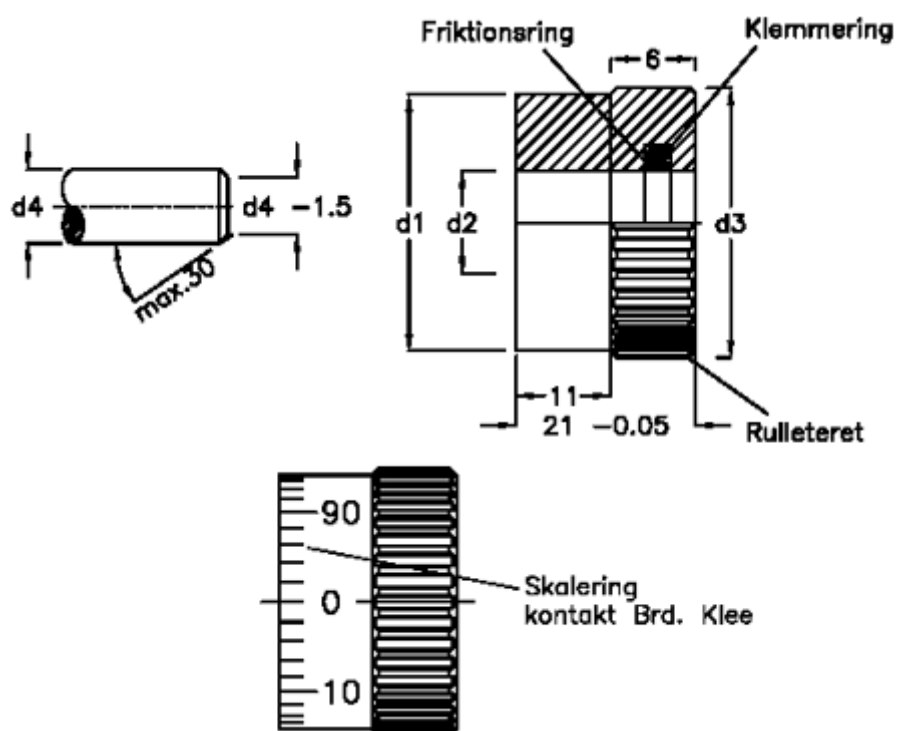

Data Sheet

Article number: 20639172

Description: E+G Skale ring
GN 164-30-R14-MCRS

Measures

d1 = 30
d2 = 14
d3 = 31,7
d4 = 12/14